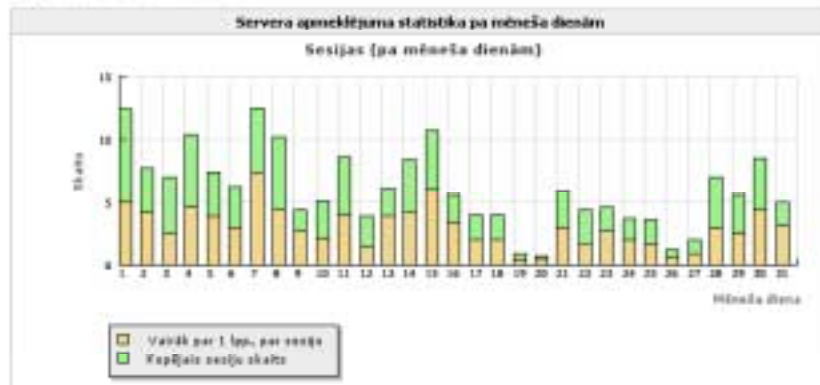

Klients: [Mediaparks](#)
Domēns: [www.mediaparks.lv](#)
Grupa: Kopējās atskaites
Atskaites: Grafiki (mēneša)
Par periodu: 01.01.2003 - 25.08.2003

Visi statistikas dati tiek piedāvāti sekojošos griezumos:

- Kopējās atskaites;
- Sesijas;
- Saites;
- Lappuses.

Jebkuras atskaites vai grafiki ir pieejami reālā laika režīmā.

“InStat” statistikas sistēma ir cieši integrēta ar satura vadības sistēmu “InSite”, tomēr var tikt adaptēta, lai to izmantotu cita satura vadības sistēma, ja tas kļūst nepieciešams. “InStat” arhitektūra tiek veidota pēc servisa pakalpojuma veida un ir izvietota atsevišķi no Jūsu mājas lapas, šādā veidā neprasot papildus izmaksas no klienta puses, palielinoties uzglabāto (uzkrāto) statistikas datu apjomam, no lapas uzturētāja puses, piedāvājot konkrētu datu apjoma kvotu par mēneša maksu.

Katram klientam ir iespēja uzkrāt statistiku par vairākiem, tā administratīvajā pārvaldībā esošajiem domēna vārdiem vai lapām. Statistikas apskate tiek veikta, izmantojot Interneta pārlūkprogrammu. Pārlūkprogrammas prasības – minimālas.

Ieeja sistēmā tiek veikta ar administratora autorizācijas starpniecību ar sistēmas paroli. Katram sistēmas klientam, ir iespēja sniegt statistikas apskati vairākiem lietotājiem.