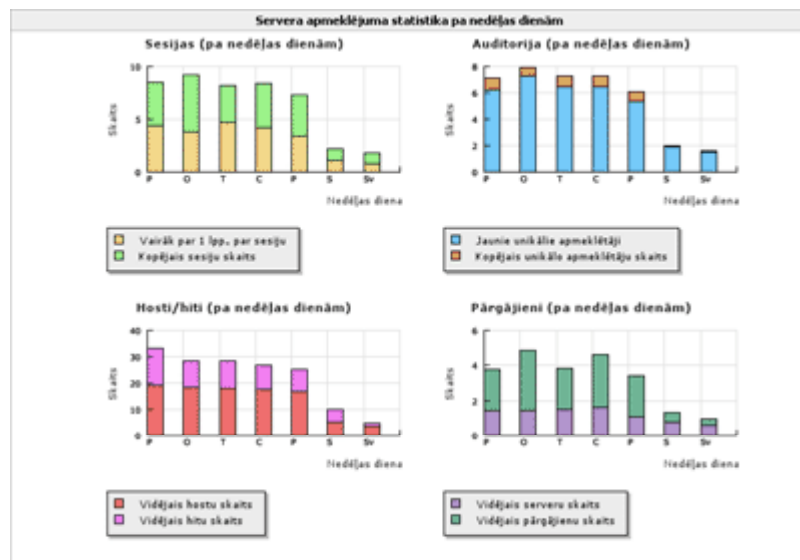

Absolūti par jebkuru no izvēlētajiem laika periodiem ir iespējams apskatīt atbilstošus lapas apmeklētības grafikus:

- Par stundām;
- Par nedēļas dienām;
- Par mēneša datumiem;
- Par gada nedēļām;
- Par gada mēnešiem.